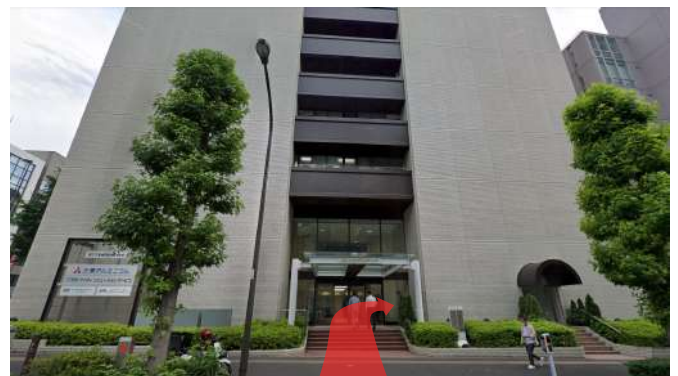

正面エントランス

株式会社ソニア

〒105-0014
東京都港区芝2-3-3 JRE芝2丁目大門ビルディング1F

mono事業部 03-5730-2662

eizo事業部 03-5730-2664